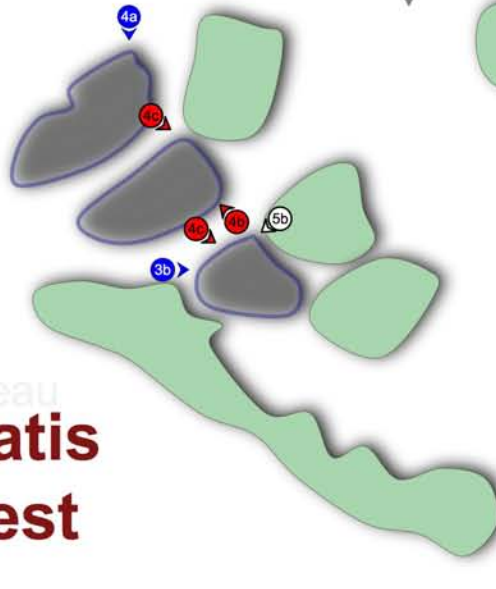

Parking  
150 mètres

Secteur  
Central

Copyright Pof@Bleau  
**Franchard Isatis**  
**Secteur Ouest**

Rte de Bel Air  
Rte de l'Isatis  
Rte des gorges de Franchard

Isatis